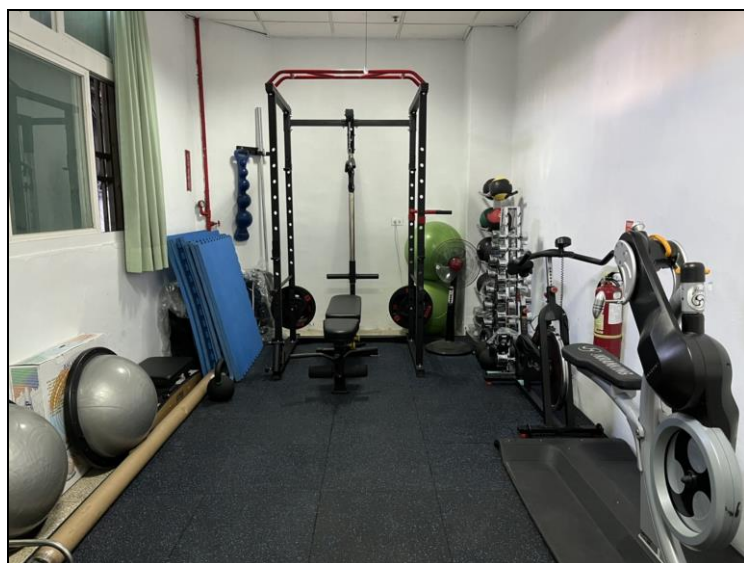

彰化縣立
和美高級中學