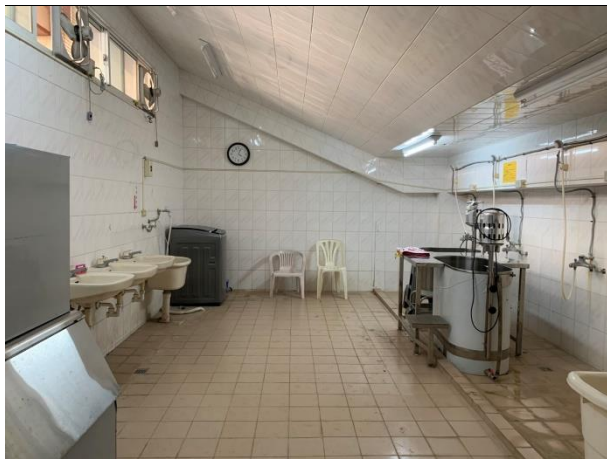

校園運動防護室執行成效

國立潮州
高級中學

國立內埔高級
農工職業學校

國立屏東
高級中學

屏東縣立
大同高級中學

運動防護室

水療室

遠紅外線烤箱